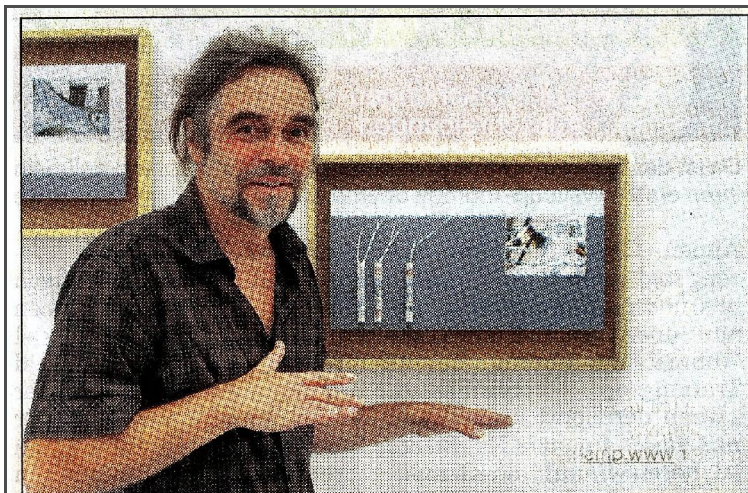

# Kieler Nachrichten

Mittwoch, 11. August 2010

Sicherer Blick für Figuren und Dinge, aber auch Sinn für Skurriles: der Kieler Künstler Arno Neufeld. Foto Schaller

## Charakter von Chiffren

### Arbeiten von Arno Neufeld im Kunstraum B

**Kiel.** Der Kunstraum B in der Ringstraße ist derzeit *Raum für Zeichen und Geschichten*. So jedenfalls heißt die Ausstellung mit Bildern und Collagen von Arno Neufeld. Helle, luftige Farben und viel Weiß dominieren in der Malerei des in Kiel lebenden Künstlers, der mit seiner kürzelhaft verschlüsselten Bildsprache bekannt geworden ist.

strenge Akzentuierung durch Punkte oder vertikale Elemente an die formelhafte Optik von Postsendungen denken lässt.

Doch Neufeld kann auch anders. Seine Absage an jede Gegenständlichkeit, die in einigen Collagen mit landschaftlichen Anmutungen bereits bröckelt, hat er in einer Serie mit dem Titel *Short-Stories* vollends aufgeweicht. Flink hingezeichnet in freundlichen Pastellfarben sind hier kleine Ein-Bild-Geschichten. Tiere, Menschen, Häuser und Landschaften fügen sich zu Momentaufnahmen. „Der erste Strich muss stehen“, sagt der 55-Jährige, der seit 2007 mit diesen kleinformatischen Gute-Laune-Bildern seine Freude am Erzählerischen abarbeitet. Neben einem sicheren Blick für Figuren und Dinge stellt Neufeld hier seinen Sinn für Skurriles unter Beweis. sth